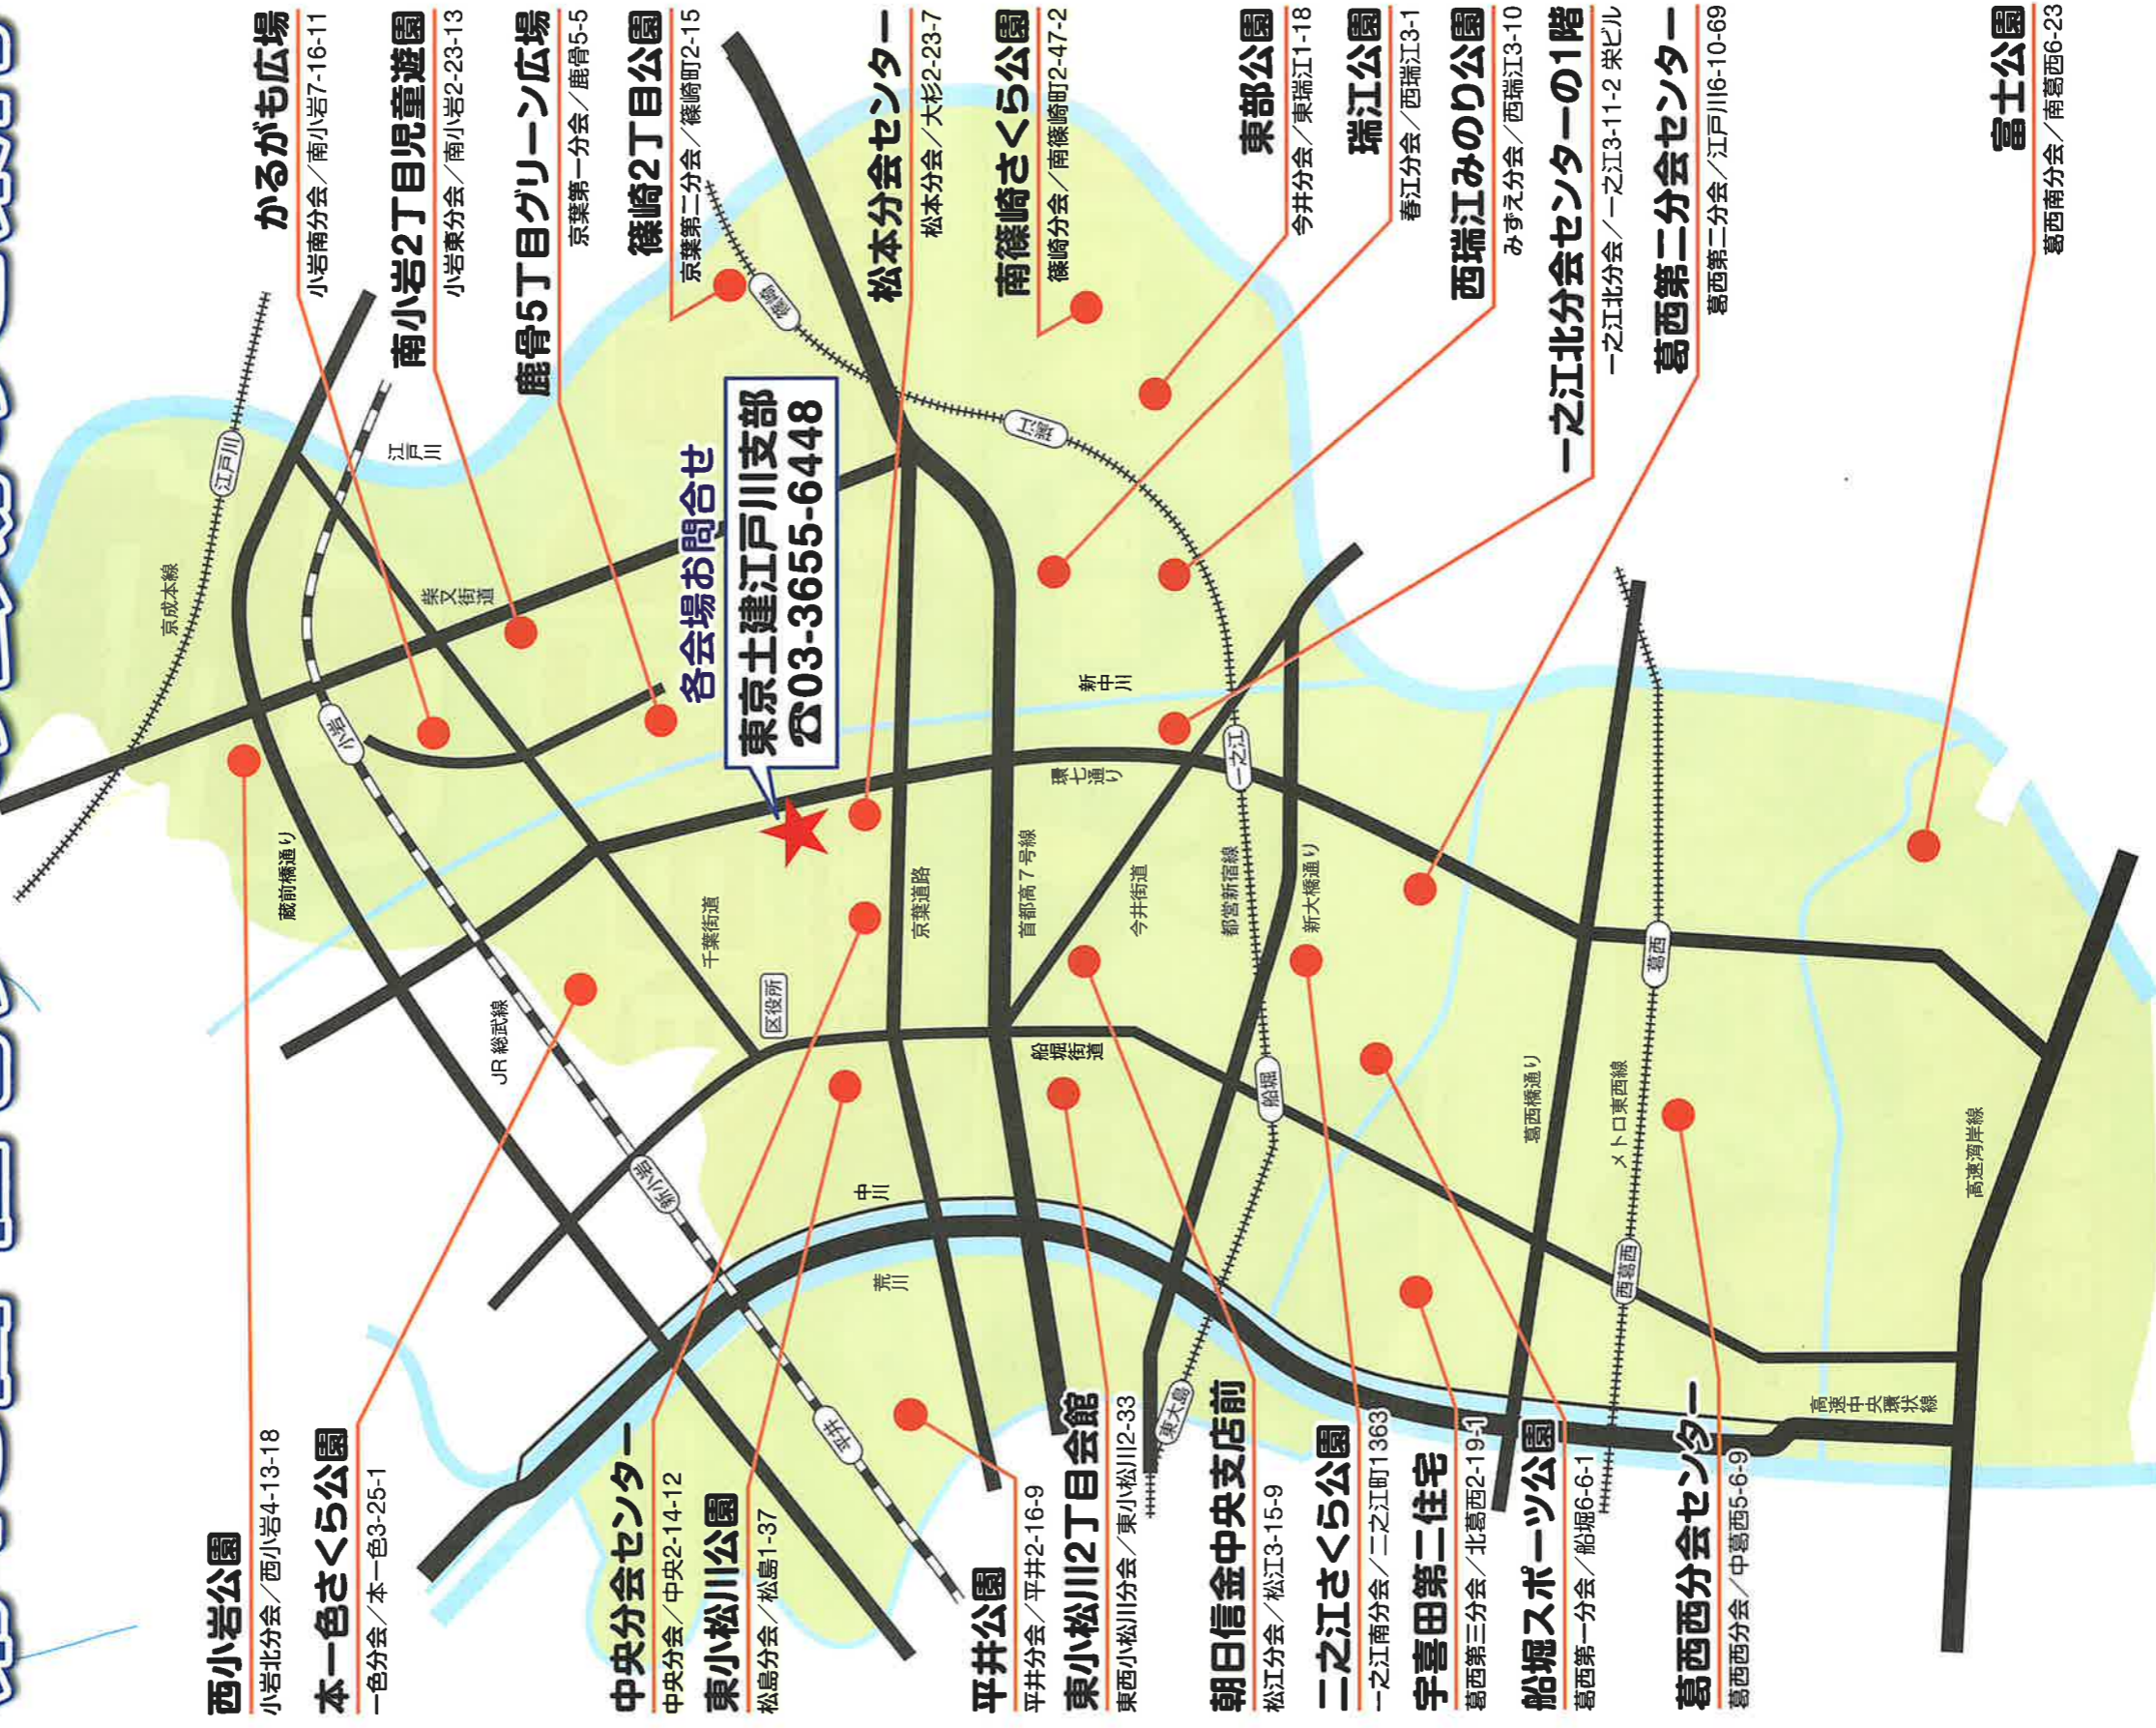

各会場に是非おこし下さい!

第43回 住宅デーの会場のご案内

西小岩公園

小岩北分会 / 西小岩4-13-18

本一色さくら公園

一色分会 / 本一色3-25-1

中央分会センター

中央分会 / 中央2-14-12

東小松川公園

松島分会 / 松島1-37

平井公園

平井分会 / 平井2-16-9

東小松川2丁目会館

東西小松川分会 / 東小松川2-33

朝日信金中央支店前

松江分会 / 松江3-15-9

かるがも広場

小岩南分会 / 南小岩7-16-11

南小岩2丁目児童遊園

小岩東分会 / 南小岩2-23-13

鹿骨5丁目グリーン広場

京葉第一分会 / 鹿骨5-5

篠崎2丁目公園

京葉第二分会 / 篠崎町2-15

松本分会センター

松本分会 / 大杉2-23-7

南篠崎さくら公園

篠崎分会 / 南篠崎町2-47-2

東部公園

今井分会 / 東瑞江1-18

瑞江公園

春江分会 / 西瑞江3-1